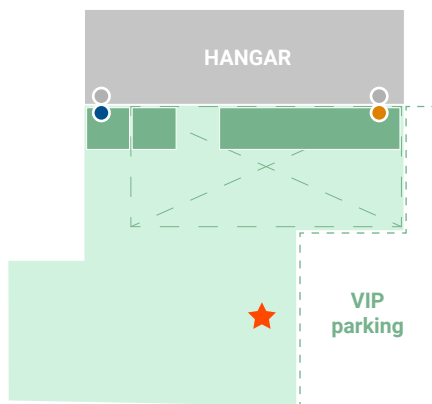

● Ηλεκτρικός πίνακας ● Νερό και αποχέτευση ★ Εγκατάσταση τέχνης

FOOD COURT

Πρόκειται για έναν πλήρως εξοπλισμένο χώρο για τη διοργάνωση οποιασδήποτε θεματικής εκδήλωσης. Οι κάτοικοί μας είναι επαγγελματίες στον τομέα τους που μπορούν να βελτιώσουν την ποιότητα των υπηρεσιών της εκδήλωσής σας. Επιπλέον, υπάρχει αρκετός χώρος για τη διοργάνωση πρόσθετων καταστημάτων εστίασης ή ψυχαγωγίας με διαφορετικά σκηνικά.

ΣΗΜΕΙΩΣΕΙΣ

Έκταση: 1880 m²

Παροχή ηλεκτρικής ενέργειας:
ηλεκτρικός πίνακας;

6 φορτηγά τροφίμων (έως 15 kW το καθένα) μπορούν να τοποθετηθούν

Υδρευση/Αποχέτευση: ναι

Τουαλέτες: ναι

Χωρητικότητα ατόμων: 1200

ΠΕΡΙΛΑΜΒΑΝΟΝΤΑΙ ΥΠΗΡΕΣΙΕΣ

- Ξεχωριστή είσοδος
- 700 m² εξοπλισμένο στεγασμένο χώρο εστίασης τροφίμων, που περιλαμβάνει κιόσκια, πάγκο μπαρ και τουαλέτα
- Χώρος στάθμευσης VIP για 15 αυτοκίνητα
- Περιορισμένο δίκτυο Wi-Fi

! Σύμφωνα με τους όρους της μίσθωσης, απαγορεύεται αυστηρά η κοπή ή βλάβη οποιασδήποτε βλάστησης που υπάρχει στο ακίνητο.

ΛΙΣΤΑ ΤΙΜΩΝ

Αριθμός των ανθρώπων:

μέχρι 3 000	10 000 €
μέχρι 1 000	4 000 €

* Δεν περιλαμβάνεται ΦΠΑ