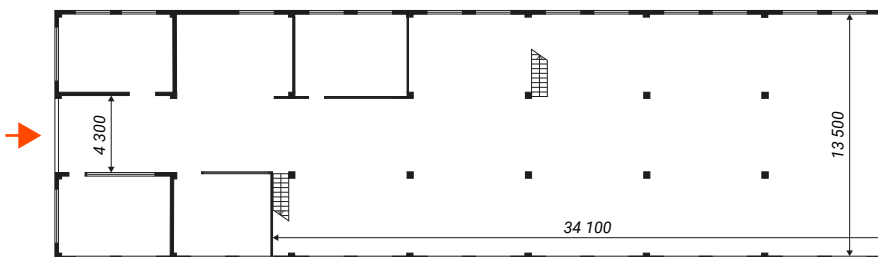

GROUND FLOOR