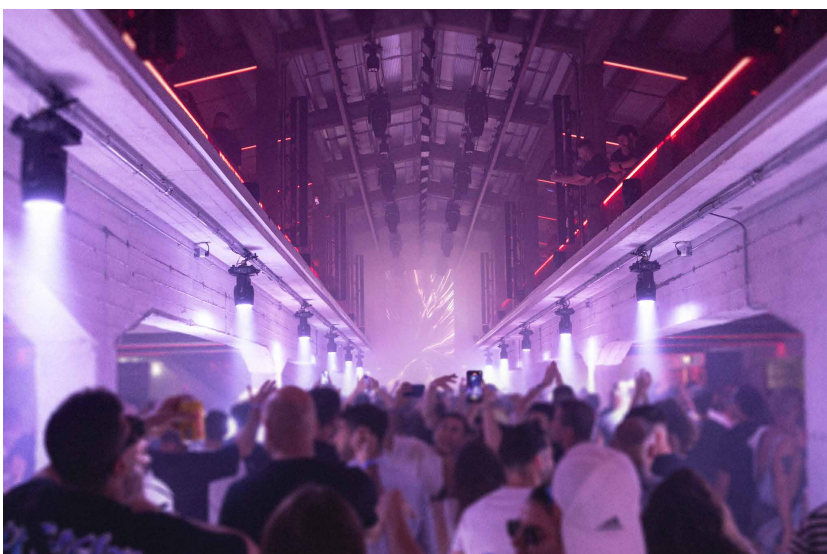

ΛΙΣΤΑ ΤΙΜΩΝ

Αριθμός των ανθρώπων:
μέχρι 1 000 **6 000 €**

* Δεν περιλαμβάνεται ΦΠΑ