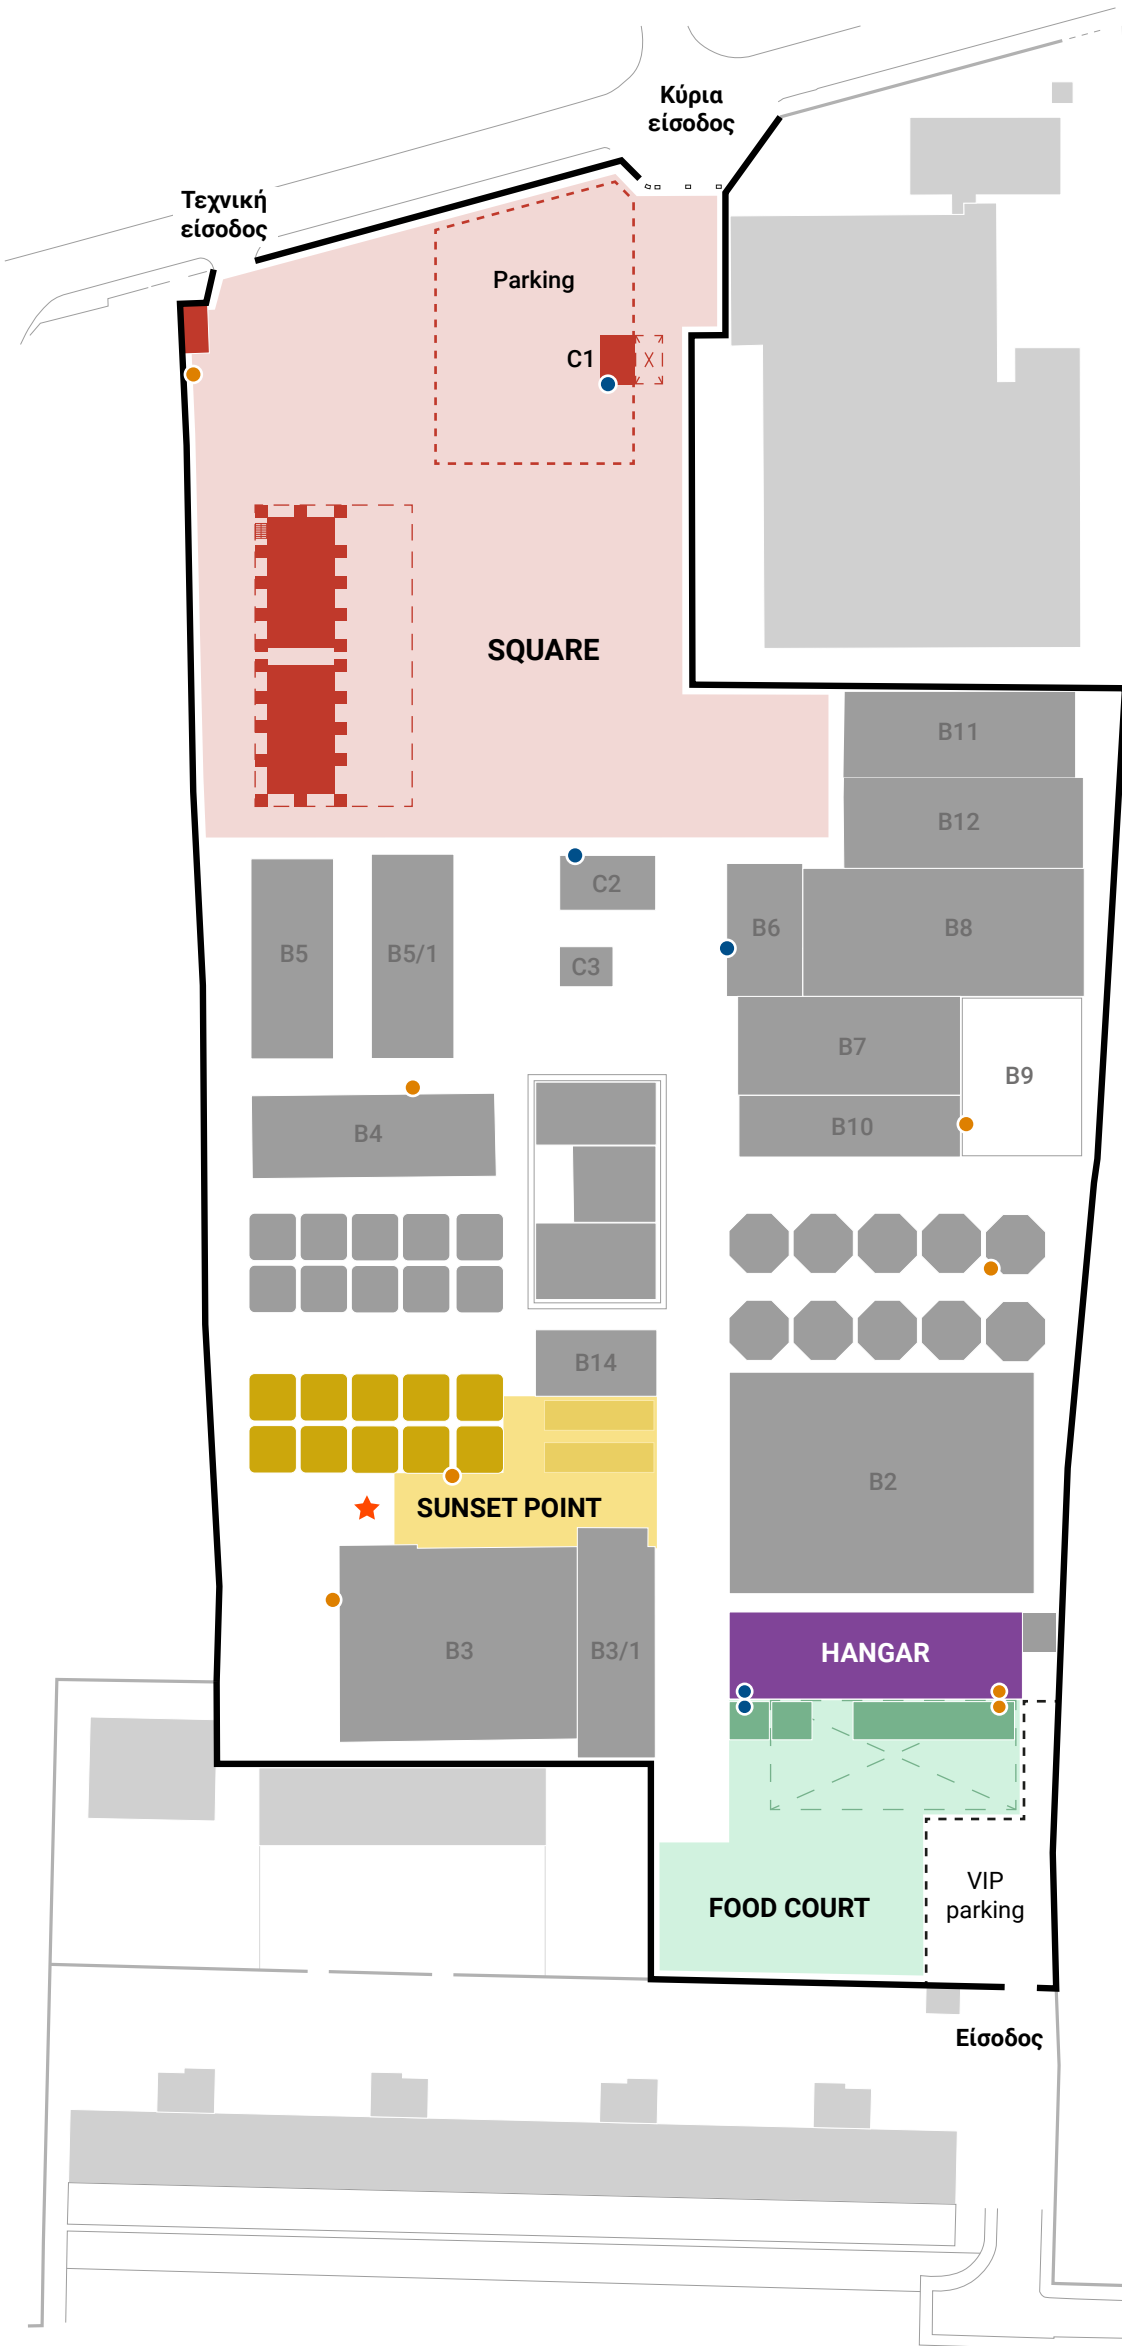

#ffffff

ΥΠΟΜΝΗΜΑ

- Ηλεκτρικός πίνακας
- Νερό και αποχέτευση
- ★ Εγκατάσταση τέχνης
- ! Σύμφωνα με τους όρους της μίσθωσης, απαγορεύεται αυστηρά η κοπή ή βλάβη οποιασδήποτε βλάστησης που υπάρχει στο ακίνητο