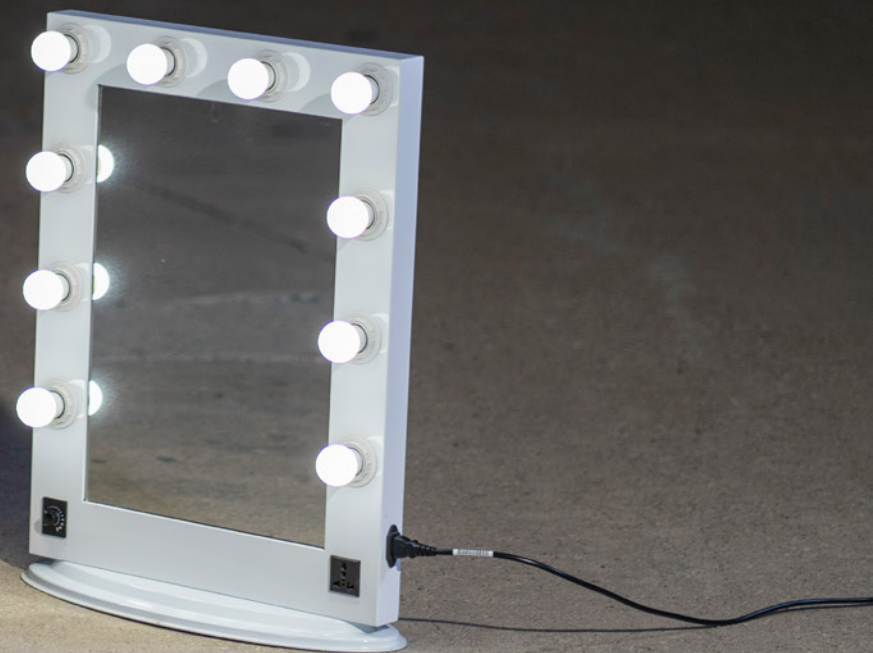

35 ΕΥΡΩ

MIRROR 02

ΔΙΑΣΤΑΣΕΙΣ

Π 50 / Υ 70

ΚΟΣΤΟΣ ΑΝΑ ΗΜΕΡΑ

35 ΕΥΡΩ

COAT RACK 01

ΔΙΑΣΤΑΣΕΙΣ